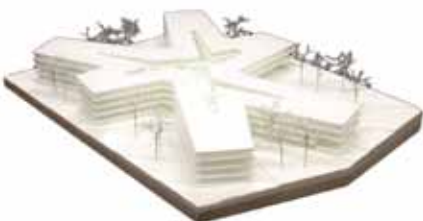

léonwohlhage

adidas World of Sports Stage V - Offices West, Herzogenaurach

Als prägnante, polymorphe Figur ergänzen die Offices West das Ensemble der bestehenden Bausteine auf dem Campus der adidas World of Sports in Herzogenaurach. Wie ein Stern öffnet sich das Haus gleichwertig in alle Richtungen ohne eine Rückseite zur unmittelbaren Nachbarschaft auszubilden, damit wird der maximale Ausblick in den Grünraum generiert. Der eindrucksvolle Baumbestand dient dabei als Rahmen für die zielgerichteten Sichtbeziehungen. Wie ein Trichter öffnet sich der Hauptzugang zum Campus, nimmt die Ost-West-Verbindung zum LACES-Gebäude auf und etabliert sich als ebenbürtiges Pendant.

Trotz des großen Volumens, ist eine filigrane Figur entstanden, die innen eine flexible Aufteilung ermöglicht. Das Haus passt sich dem Gelände über Split-Levels an. Im Osten haben die Flügel vier Bürogeschosse, während ein hohes, liches Erdgeschoss eine einladende Atmosphäre in den repräsentativen Bereichen des Cafés und der Konferenzräume schafft. Über den Haupteingang kommen Mitarbeiter und Besucher ebenerdig in das offene Atrium, das wie eine Art Canyon in die Flügel hinein greift und den Kern des Hauses ausmacht. Der urban gestaltete Innenhof ist Ankunftsort und Verteiler zugleich.

Die Offices West geben eine robuste Grundstruktur vor, innerhalb derer sich die Abteilungen flexibel organisieren können. In den Geschossen liegen alle Büroeinheiten an der Fassade und können innerhalb dieses Bandes flexibel gesetzt und zu Arbeitseinheiten zusammengefasst werden, da sie alle vom Tageslicht profitieren. Vis à vis der Büros sind Meeting Rooms, Recreation Rooms und Quiet Areas in Boxen über die Länge der Flügel verteilt. Die "Communication Hubs" gruppieren sich als zentrale Netzwerkstellen für kleine Events und als Pausenbereiche für die Mitarbeiter um das Atrium.

Ansicht Nord

Ansicht Süd