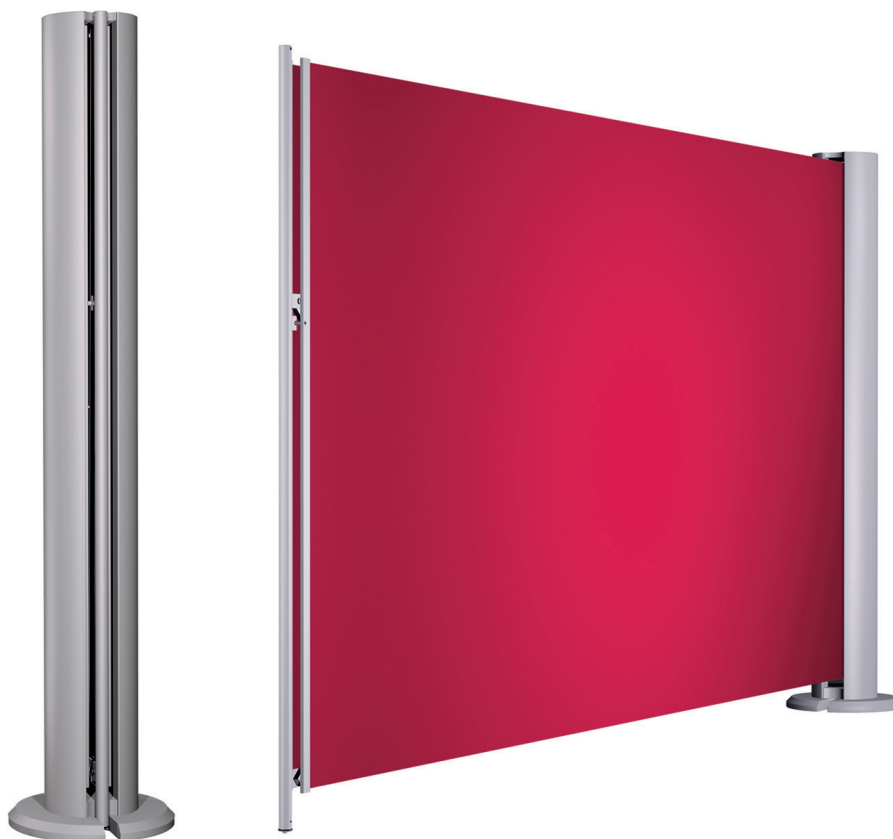

léonwohlhage

Instant Space

Diese textile Wand ist in Zusammenarbeit mit Alexander Schneider und Felix Schramm entstanden. Mit einem Handgriff wird sie entrollt. Instant Space ist zwei Meter hoch und bis zu vier Meter lang – undurchsichtig, doppellagig und stabil sowie schallabsorbierend. Projektionsfläche, Trennwand, Sichtschutz und Ausstellungstafel: Instant Space ist alles in einem und ganz nebenbei wird der Raumeindruck verändert. Nutzungen werden komprimiert und Räume behalten ihre Großzügigkeit. Instant Space ist die Antwort auf unsere Zeit. Weitere Informationen erhalten Sie unter www.schneiderschram.de.

Instant Space, Raumteiler

Design 2001

Status realisiert

Entwicklung mit Alexander Schneider, Felix Schramm

Material Aluminium, Textil

Auszeichnung iF product design award , 2006, iF Gold Award, iF International Forum Design GmbH | Designpreis der Bundesrepublik Deutschland, 2006, Nominierung, Rat für Formgebung